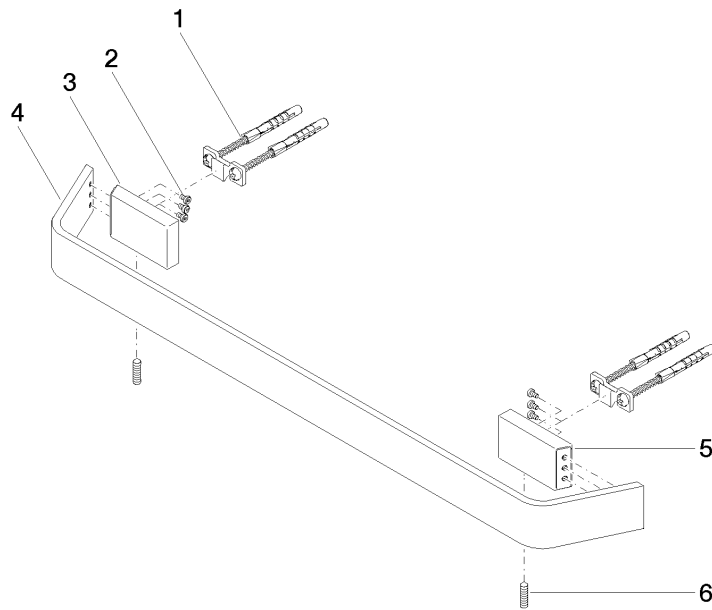

83 045 705

- gauge 449 mm
- width 523mm
- height 35 mm
- 70mm projection

	Chrome	83 045 705-00
	Brushed Platinum	83 045 705-06
	Dark Chrome	83 045 705-19
	Brushed Champagne (22kt Gold)	83 045 705-46
	Champagne (22kt Gold)	83 045 705-47
	Brushed Dark Platinum	83 045 705-99

83 045 705

mm [inches]

83 045 705

Parts for other finishes can be found here: [Brushed](#)  
[Platinum](#)

### Spare parts list

No.	Item Number	Name	Quantity used	Delivery time
1	05 17 20 758 00 90	fixing set	2	2
2	09 30 30 191 90	screw	6	2
3	08 17 70 500-00	holder	1	10
4	08 17 70 551-00	bar	1	10
5	08 17 70 501-00	holder	1	10
6	04 31 11 113 00 90	pin	2	2