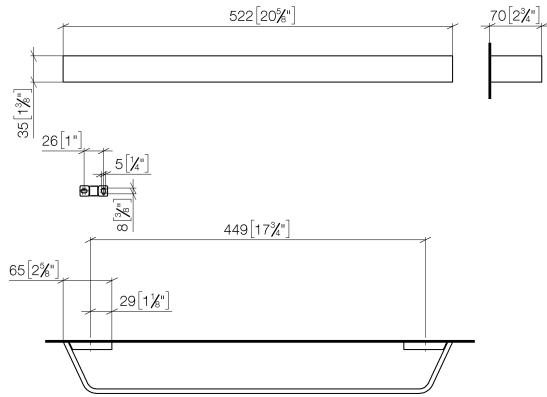

83 045 705

- gauge 449 mm
- width 523mm
- height 35 mm
- 70mm projection

	Chrome	83 045 705-00
	Brushed Platinum	83 045 705-06
	Dark Chrome	83 045 705-19
	Brushed Champagne (22kt Gold)	83 045 705-46
	Champagne (22kt Gold)	83 045 705-47
	Brushed Dark Platinum	83 045 705-99

83 045 705

mm [inches]

83 045 705

Parts for other finishes can be found here: [Brushed](#)  
[Platinum](#)

### Spare parts list

No.	Item Number	Name	Quantity used	Delivery time
1	05 17 20 758 00 90	fixing set	2	2
2	09 30 30 191 90	screw	6	2
3	08 17 70 500-00	holder	1	10
4	08 17 70 551-00	bar	1	10
5	08 17 70 501-00	holder	1	10
6	04 31 11 113 00 90	pin	2	2